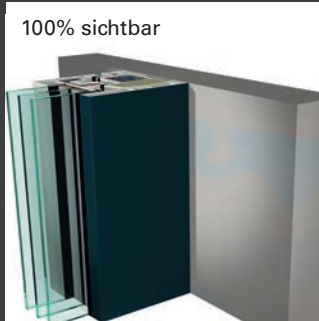

Laibungsvarianten