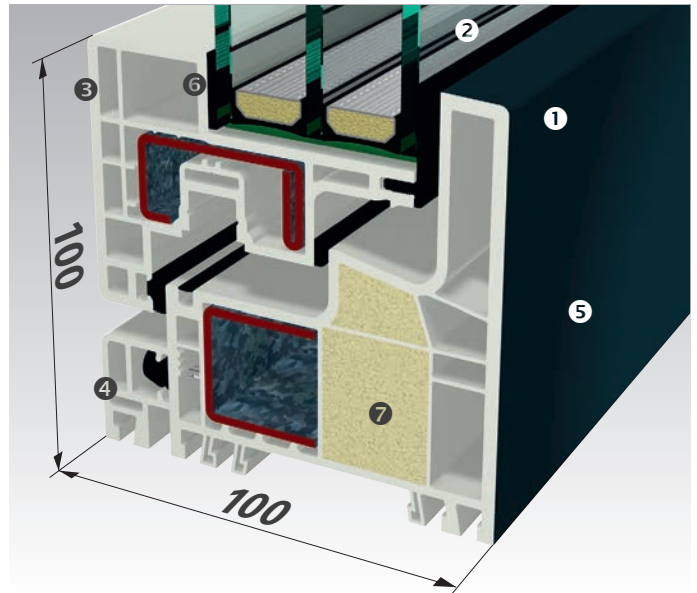

KISS-Prinzip: Keep it small and simple

① Umlaufend rechtwinklige Optik – innen und auch außen. ② Von außen nicht sichtbarer Flügel.

③ Fugenloses Flügel-Design ohne Glasleisten und flächenbündige Ansicht durch optionales Klipp-Profil ④.

⑤ Einzigartige Oberflächenqualität durch exklusive acrylcolor-Technologie auf der Außenseite.

⑥ Innovative Klebetechnologie STV® ermöglicht „randloses“ Design beim Flügel und gewährleistet maximale Stabilität.

⑦ Hervorragende Wärmedämmung durch ausgeschäumte Profilkammern