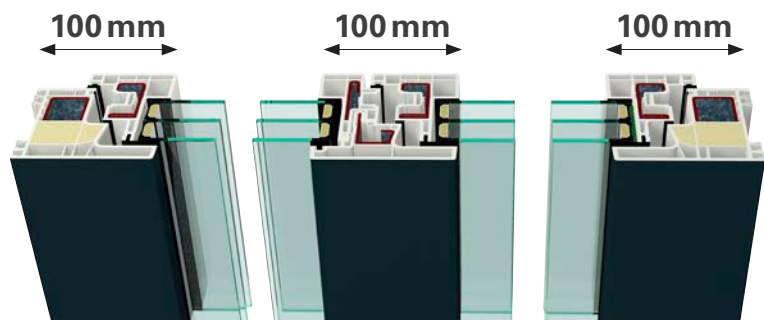

Mehr Glas – mehr Licht
Weniger Rahmen
Klare Formensprache
Zeitlos und stilsicher
Beste Wärmedämmung
Innovative Oberflächen

Einfach schöne Fenster

Weniger ist mehr

Neue Einfachheit im Design

Das System GEALAN-KUBUS® definiert eine neue Formensprache für Kunststofffenster in der Architektur. Mehr Licht und Transparenz durch große Glasflächen eröffnen neue Gestaltungsspielräume. Auf der Rauminnenseite überzeugt das neue System durch eine flächenbündige Ansicht ohne störende Fugen, auf der Außenseite unterstreicht der rechtwinklige Überschlag den harmonischen Gesamteindruck.

Quadratisch und fast unsichtbar

Das Systemmaß beträgt sowohl bei der Rahmen-Flügel-Kombination als auch beim Stulp 100mm. Damit verfügen Stulp und seitliche Rahmenteile über die gleiche Ansichtsbreite, was dem Auge des Betrachters Symmetrie und Ästhetik vermittelt.

Durchgängig 100mm Ansichtsbreite auch im Stulpbereich

KISS-Prinzip: Keep it small and simple

① Umlaufend rechtwinklige Optik – innen und auch außen. ② Von außen nicht sichtbarer Flügel.

③ Fugenloses Flügel-Design ohne Glasleisten und flächenbündige Ansicht durch optionales Klipp-Profil ④.

acrycolor

⑤ Einzigartige Oberflächenqualität durch exklusive acrycolor-Technologie auf der Außenseite.

STV®

⑥ Innovative Klebetechnologie STV® ermöglicht „randloses“ Design beim Flügel und gewährleistet maximale Stabilität.