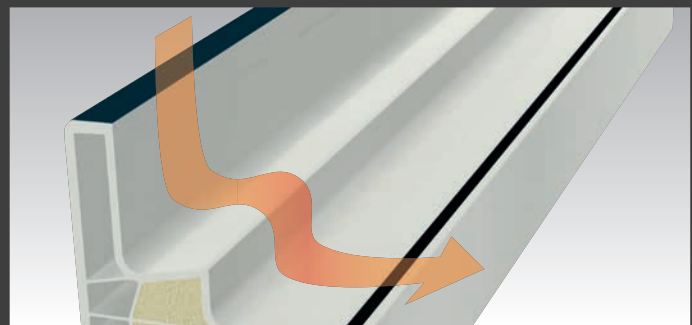

100 mm – das Maß aller Dinge

- Keine Glasleiste
- 100 mm Bautiefe und Ansichtsbreite beim Rahmen-Flügel-Paket sowie beim Stulp
- Flächenbündige Innenansicht
- Klare Konturen