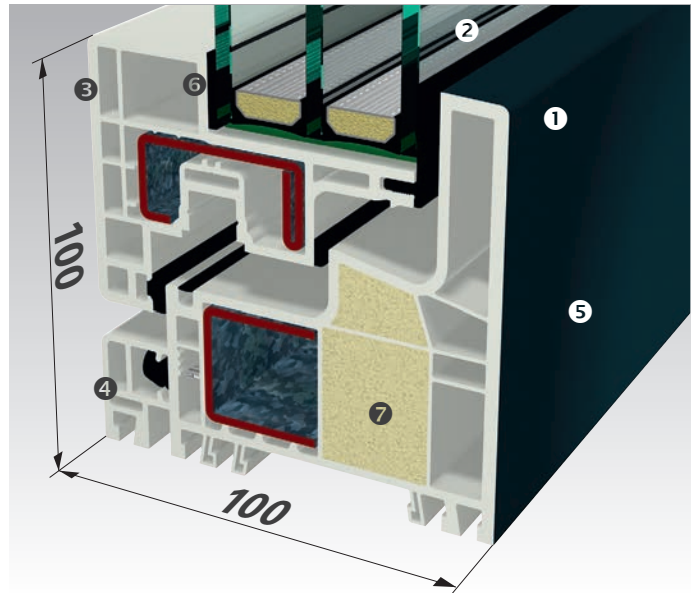

Mehr Glas – mehr Licht
Weniger Rahmen
Klare Formensprache
Zeitlos und stilsicher
Beste Wärmedämmung
Innovative Oberflächen

Einfach schöne Fenster

Weniger ist mehr

Neue Einfachheit im Design

Das System GEALAN-KUBUS® definiert eine neue Formensprache für Kunststofffenster in der Architektur. Mehr Licht und Transparenz durch große Glasflächen eröffnen neue Gestaltungsspielräume. Auf der Rauminnenseite überzeugt das neue System durch eine flächenbündige Ansicht ohne störende Fugen, auf der Außenseite unterstreicht der rechtwinklige Überschlag den harmonischen Gesamteindruck.

Quadratisch und fast unsichtbar

Das Systemmaß beträgt sowohl bei der Rahmen-Flügel-Kombination als auch beim Stulp 100mm. Damit verfügen Stulp und seitliche Rahmenteile über die gleiche Ansichtsbreite, was dem Auge des Betrachters Symmetrie und Ästhetik vermittelt.

Durchgängig 100mm Ansichtsbreite auch im Stulpbereich

KISS-Prinzip: Keep it small and simple

① Umlaufend rechtwinklige Optik – innen und auch außen. ② Von außen nicht sichtbarer Flügel.

③ Fugenloses Flügel-Design ohne Glasleisten und flächenbündige Ansicht durch optionales Klipp-Profil ④.

Reinigungsfreundliche Rahmengenometrie

Das System GEALAN-KUBUS® weiß auch funktional zu überzeugen – vor allem beim Thema Reinigungsfreundlichkeit. So wurde bei der Profilgeometrie besonderer Wert auf fließende Konturen im Blendrahmen gelegt, am Rahmenanschlag auf eine Dichtung verzichtet und ein geschwungener Mitteldichtungsdom im Rahmen integriert.