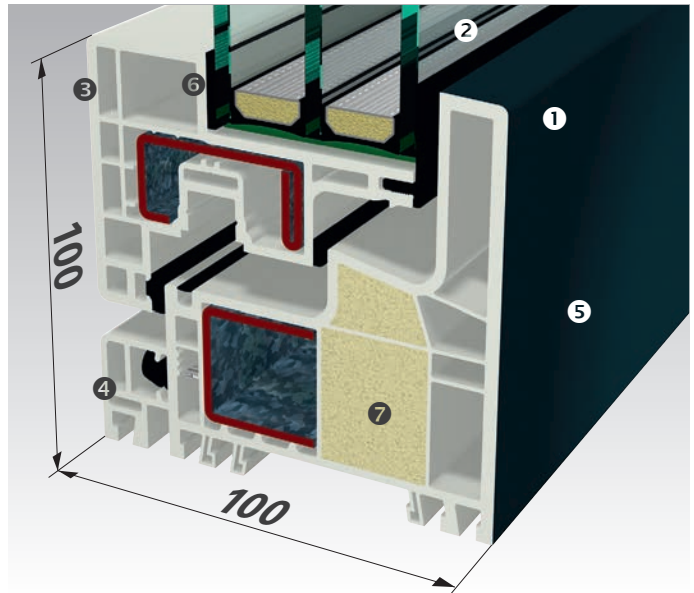

Quadratisch und fast unsichtbar

Das Systemmaß beträgt sowohl bei der Rahmen-Flügel-Kombination als auch beim Stulp 100mm. Damit verfügen Stulp und seitliche Rahmenteile über die gleiche Ansichtsbreite, was dem Auge des Betrachters Symmetrie und Ästhetik vermittelt.

Durchgängig 100mm Ansichtsbreite auch im Stulpbereich

„Perfektion ist nicht dann erreicht, wenn man nichts mehr hinzufügen, sondern nichts mehr weglassen kann.“

Antoine de Saint-Exupéry

KISS-Prinzip: Keep it small and simple

① Umlaufend rechtwinklige Optik – innen und auch außen. ② Von außen nicht sichtbarer Flügel.

③ Fugenloses Flügel-Design ohne Glasleisten und flächenbündige Ansicht durch optionales Klipp-Profil ④.

⑤ Einzigartige Oberflächenqualität durch exklusive acrylcolor-Technologie auf der Außenseite.