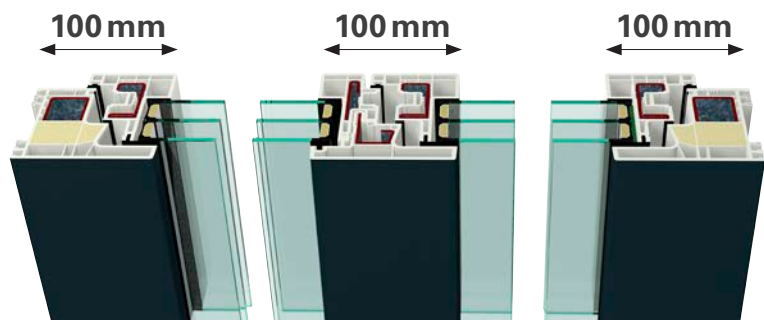

Durchgängig 100mm Ansichtsbreite auch im Stulpbereich