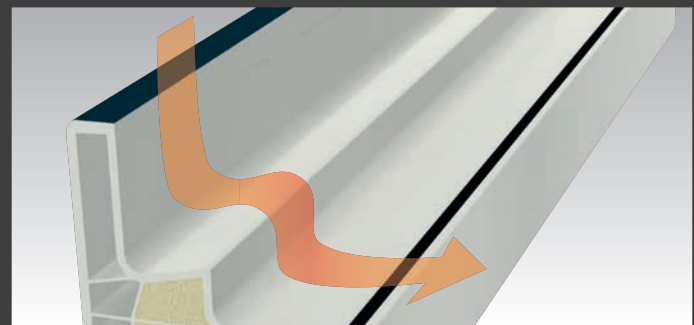

100 mm – das Maß aller Dinge

- Keine Glasleiste
- 100 mm Bautiefe und Ansichtsbreite beim Rahmen-Flügel-Paket sowie beim Stulp
- Flächenbündige Innenansicht
- Klare Konturen