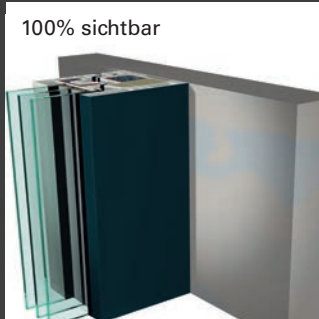

Quadratisch und fast unsichtbar

Das Systemmaß beträgt sowohl bei der Rahmen-Flügel-Kombination als auch beim Stulp 100mm. Damit verfügen Stulp und seitliche Rahmenteile über die gleiche Ansichtsbreite, was dem Auge des Betrachters Symmetrie und Ästhetik vermittelt.

① Umlaufend rechtwinklige Optik – innen und auch außen. ② Von außen nicht sichtbarer Flügel.

③ Fugenloses Flügel-Design ohne Glasleisten und flächenbündige Ansicht durch optionales Klipp-Profil ④.

⑤ Einzigartige Oberflächenqualität durch exklusive acrylcolor-Technologie auf der Außenseite.

⑥ Innovative Klebetechnologie STV® ermöglicht „randloses“ Design beim Flügel und gewährleistet maximale Stabilität.

⑦ Hervorragende Wärmedämmung durch ausgeschäumte Profilkammern

Laibungsvarianten

Das vollkommene Fensterdesign