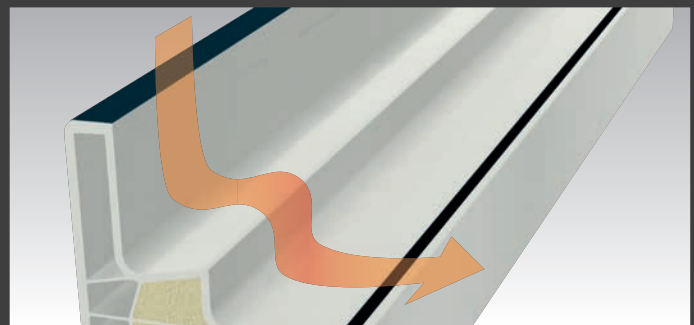

IKD®

⑦ Hervorragende Wärmedämmung durch ausgeschäumte Profilkammern

Laibungsvarianten

**Das vollkommene Fensterdesign**

Mehr geht nicht! Das designorientierte Fenstersystem GEALAN-KUBUS® eröffnet für Architekten maximale Gestaltungsmöglichkeiten und damit neue Perspektiven. Egal ob mit 100% sichtbarem, halb verdecktem oder fast unsichtbarem Rahmen – es entstehen Proportionen, die Eindruck hinterlassen.

**Reinigungsfreundliche Rahmengenometrie**

Das System GEALAN-KUBUS® weiß auch funktional zu überzeugen – vor allem beim Thema Reinigungsfreundlichkeit. So wurde bei der Profilgeometrie besonderer Wert auf fließende Konturen im Blendrahmen gelegt, am Rahmenanschlag auf eine Dichtung verzichtet und ein geschwungener Mitteldichtungsdom im Rahmen integriert.