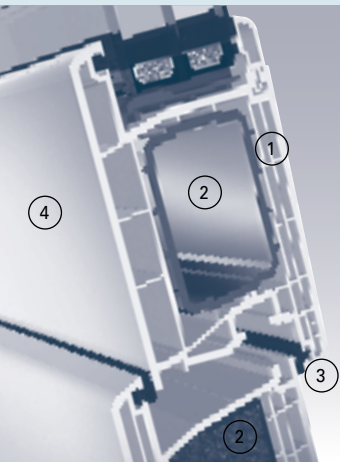

zeitlos elegant
stabil
reinigungsfreundlich
individuell
langlebig

die visitenkarte des hauses

Innenansicht

Außenansicht

Design

Die Haustür ist der gestalterische Mittelpunkt einer jeden Fassade und damit die Visitenkarte des Hauses. Haustüren aus dem Profilsystem S 8000 IQ sind architektonische Gestaltungselemente und prägen durch Größe, Form, Farbe und Anordnung ganz entscheidend das Gesicht der Außenfassade. Ihre weichen Rundungen und die abgeschrägte Profilgeometrie betonen die klassische Linienführung und schaffen eine moderne und ansprechende Optik. Sie prägen Individualität und Wertigkeit.

Technik

Bei Haustüren aus Kunststoffprofilen spielen Stabilität, Verwindungssteifigkeit und Eckfestigkeit eine entscheidende Rolle. Deshalb kommen bei Haustüren aus dem System S 8000 IQ große Aussteifungen und spezielle Schweißeckverbinder zum Einsatz. Sie tragen entscheidend zur langen Lebensdauer Ihrer Haustür bei. Außerdem kann durch die spezielle Anordnung der Stege bei einer Bautiefe von 74 mm ein Stahl mit einer bis zu 30 % höheren Biegesteifigkeit eingesetzt werden. Damit ist im Haustürprofil S 8000 IQ für die notwendige Stabilität gesorgt - für ein langes Haustürleben.

Mehr Informationen unter: www.gealan.de

- 1 Hohe Wärmedämmung durch spezielle Kammeranordnung
- 2 Ausgezeichnete Stabilität durch große Aussteifungen und 74 mm Bautiefe
- 3 Schlagregendicht nach Klasse 7a gemäß DIN EN 12208
- 4 Reinigungsfreundliche Geometrien und Oberflächen ermöglichen problemlose Pflege

Kombischwelle

- Einsetzbar bei Haus- und Balkontüren in allen GEALAN-Systemen mit 74 mm oder 82,5 mm Bautiefe.
- Hohe Stabilität durch optimierte Verteilung zwischen PVC und Aluminium
- Hervorragende thermische Trennung auch im Bereich der Schließstücke
- Behindertengerecht mit 20 mm Höhe